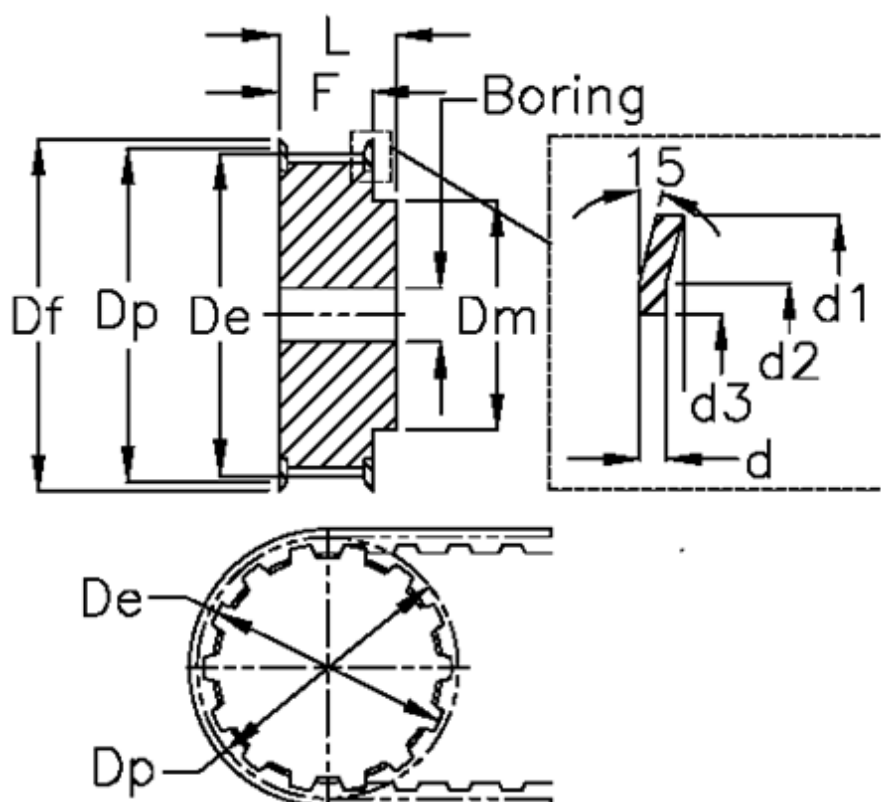

Varenummer: 604145030040
 Beskrivelse: Tandremskive med nav
 HTD 30 14M 40

Mål

Boring = 24	Dm = 100
Bredde = 40	Dp = 133.69
d = 2.5	F = 54
d1 = 138	Flangetype = F43
d2 = 132	L = 69
d3 = 121	Tandantal = 30
De = 130.99	Type = 14M
Df = 138	Vægt = 5.45